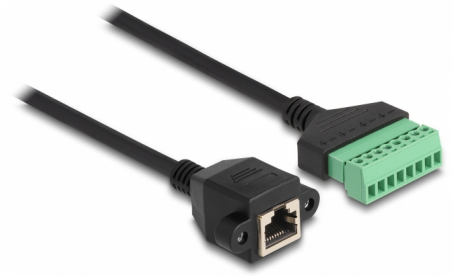

# Delock RJ45-kabel Cat.6 hona till anslutningsplintadapter för inbyggnad 30 cm 2-delad

## Beskrivning

Kabel från Delock som kan användas som förlängning och ansluta olika nätverksenheter. Trådar med skalade ändrar kan således anslutas via terminalblocket. Det skruvbara RJ45-jacket kan fästas, t.ex. på ett spårfäste eller ett hölje med en passande utskärning.

## Specifikationer

- Anslutning:
  - 1 x RJ45 hona med muttrar
  - 1 x 8-stifts terminalblock
- Delningsavstånd: 3,50 mm
- Stifttilldelning: 1:1
- Cat.6 specifikation
- Oskärmad (UTP)
- Sladdstorlek: 26 AWG
- Längd: ca 30 cm
- Material: PVC
- Färg: svart / grön

## Physical characteristics

Delningsavstånd:	3,50 mm
Conductor gauge:	26 AWG
Material:	PVC
Längd:	30 cm
Färg:	schwarz / grün