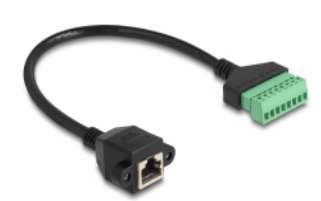

Paketets innehåll

- RJ45 kabel
- 2 x skruvar

Bilder