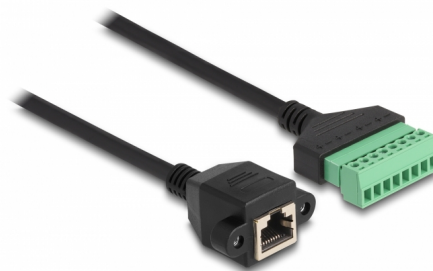

Delock RJ45 kábel Cat.6 anya - Terminal Block Adapter beépíthető, 30 cm hosszú, 2 részes

Leírás

Ez a Delock kábel használható különböző hálózati eszközök meghosszabbítására és összekapcsolására. A hánccsalan végeket a terminal blockon keresztül lehet csatlakoztatni. A csavarozható RJ45 jack rögzíthető pl. egy csatlakoztatókeretbe vagy egy ház megfelelő nyílásába.

30 cm

Tételszám 66054

EAN: 4043619660544

Származási hely: China

Csomag: Zárható műanyag tasak

Műszaki adatok

- Csatlakozó:
 - 1 x RJ45 csatlakozóhévely csavaranyákkal
 - 1 x 8 tűs csatlakozóblokk
- Vezetékek középvonala közötti távolság: 3,50 mm
- Pólus kiosztás: 1:1
- Cat.6 specifikáció
- Árnyékolatlan (UTP)
- Kábel vastagsága: 26 AWG
- Hosszúság: kb. 30 cm
- Anyaga: PVC
- Szín: fekete / zöld

Rendszerkövetelmények

- Egy szabad RJ45-port

A csomag tartalma

- RJ45 kábel
- 2 x csavar

Képek

General

Műszaki adatok:	Cat. 6
-----------------	--------

Interface

Csatlakozó 1:	1 x RJ45 csatlakozóhüvely csavaranyákkal
Csatlakozó 2:	1 x 8 tűs csatlakozóblokk

Physical characteristics

Vezetékek középvonala közötti távolság:	3,50 mm
Conductor gauge:	26 AWG
Készült:	PVC
Hosszúság:	30 cm
Szín:	schwarz / grün