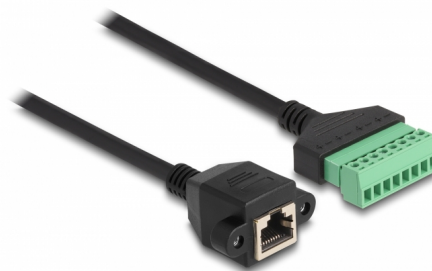

Delock Καλώδιο RJ45 Cat.6 θηλυκό προς Αντάπτορα Κυτίου Διανομής για ενσωμάτωση 1 μ. 2 μέρη

Περιγραφή

Αυτό το καλώδιο της Delock μπορεί να χρησιμοποιηθεί για την επέκταση και τη σύνδεση διάφορων συσκευών δικτύου. Σύρματα με γυμνά άκρα μπορούν να συνδεθούν μέσω του κυτίου διανομής. Η βιδωτή υποδοχή RJ45 μπορεί να προσκολληθεί, π.χ σε έναν βραχίονα υποδοχής ή σε ένα περίβλημα με την κατάλληλη εγκοπή.

1 m

Αρ. προϊόντος 66055

EAN: 4043619660551

Χώρα προέλευσης: China

Συσκευασία: Τσαντάκι με φερμουάρ

Χαρακτηριστικά

- Συνδετήρας:
 - 1 x RJ45 θηλυκό, με παξιμάδια
 - 1 x Μπλοκ ακροδεκτών 8 ακίδων
- Απόσταση βήματος: 3,50 mm
- Λειτουργία Pin: 1:1
- Προδιαγραφές Cat.6
- Αθωράκιστο (UTP)
- Μετρητής καλωδίου: 26 AWG
- Μήκος: περ. 1 m
- Υλικό: PVC
- Χρώμα: μαύρο / πράσινο

Απαιτήσεις συστήματος

- Ελεύθερη θύρα RJ45

Περιεχόμενα συσκευασίας

- Καλώδιο RJ45
- 2 x βίδες

Εικόνες

General

Προδιαγραφές:	Cat. 6
---------------	--------

Interface

Συνδετήρας 1:	1 x RJ45 θηλυκό, με παξιμάδια
Συνδετήρας 2:	1 x Μπλοκ ακροδεκτών 8 ακίδων

Physical characteristics

Απόσταση βήματος:	3,50 mm
Conductor gauge:	26 AWG
Υλικό:	PVC
Μήκος:	1 m
Χρώμα:	schwarz / grün