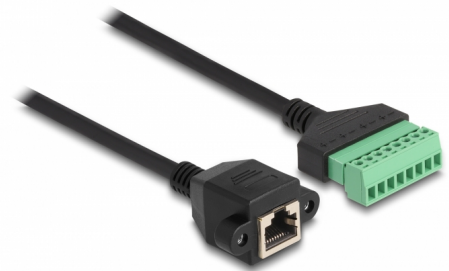

Delock Cavo RJ45 Cat.6 femmina a morsettiera Adattatore per incasso 1 m 2 parti

Descrizione

Questo cavo di rete Delock può essere utilizzato per estendere e collegare vari dispositivi di rete. I fili con le estremità spellate possono essere collegati tramite la morsettiera. Il jack RJ45 avvitabile può essere fissato, ad esempio, a una staffa per slot o a un alloggiamento con un taglio adatto.

1 m

Articolo n. 66055

EAN: 4043619660551

Paese di origine: China

Pacchetto: Sacchetto in plastica con cerniera

Specifiche

- Connettori:
 - 1 x RJ45 femmina con dadi
 - 1 x morsettiera a 8 pin
- Distanza passo: 3,50 mm
- Assegnazione dei pin: 1:1
- Specifica Cat.6
- Non schermato (UTP)
- Sezione dei cavi: 26 AWG
- Lunghezza: ca. 1 m
- Materiale: PVC
- Colore: nero / verde

Requisiti di sistema

- Una porta RJ45 disponibile

Contenuto della confezione

- Cavo RJ45
- 2 x viti

Immagini

General

Specification:	Cat. 6
----------------	--------

Interface

Connettore 1:	1 x RJ45 femmina con dadi
Connettore 2:	1 x morsettiera a 8 pin

Physical characteristics

Pitch distance:	3,50 mm
Conductor gauge:	26 AWG
Material:	PVC
Lunghezza:	1 m
Colour:	schwarz / grün