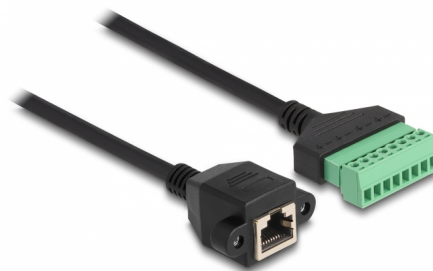

Delock RJ45 kabel Cat.6 ženski adapter za terminalni blok, za ugrađeni, 1 m 2-dijelni

Opis

Ovaj kabel tvrtke Delock može se koristiti za proširenje i povezivanje različitih mrežnih uređaja. Žice s ogoljenim krajevima mogu se spojiti preko priključnog bloka. Navojni RJ45 utikač može se spojiti, npr. Na žlijebni nosač ili kućište bez prikladnog izreza.

1 m

Predmet br. 66055

EAN: 4043619660551

Zemlja podrijetla: China

Pakiranje: Plastična vrećica sa zip zatvaračem

Tehnički podaci

- Priključak:
 - 1 x RJ45 ženski s maticama
 - 1 x 8-polni blok priključaka
- Korak udaljenosti: 3,50 mm
- Dodjeljivanje pinova: 1:1
- Cat.6 tehnički podaci
- Neoklopljen (UTP)
- Presjek kabela: 26 AWG
- Duljina: oko 1 m
- Materijal: PVC
- Boja: crno / zeleno

Preduvjeti sustava

- Slobodan priključak RJ45

Sadržaj pakiranja

- RJ45 kabel
- 2 x vijka

Slike

General

Tehnički podaci:	Cat. 6
------------------	--------

Interface

Priključak 1:	1 x RJ45 ženski s maticama
Priključak 2:	1 x 8-polni blok priključaka

Physical characteristics

Korak udaljenosti:	3,50 mm
Conductor gauge:	26 AWG
Materijal:	PVC
Duljina:	1 m
Boja:	schwarz / grün