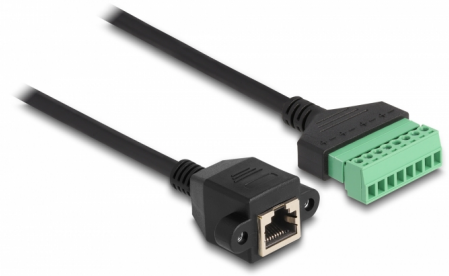

# Delock RJ45-kabel Cat.6 hona till anslutningsplintadapter för inbyggnad 1 m 2-delad

## Beskrivning

Kabel från Delock som kan användas som förlängning och ansluta olika nätverksenheter. Trådar med skalade ändrar kan således anslutas via terminalblocket. Det skruvbara RJ45-jacket kan fästas, t.ex. på ett spårfäste eller ett hölje med en passande utskärning.

## Specifikationer

- Anslutning:
  - 1 x RJ45 hona med muttrar
  - 1 x 8-stifts terminalblock
- Delningsavstånd: 3,50 mm
- Stifttilldelning: 1:1
- Cat.6 specifikation
- Oskärmad (UTP)
- Sladdstorlek: 26 AWG
- Längd: ca 1 m
- Material: PVC
- Färg: svart / grön

## Physical characteristics

Delningsavstånd:	3,50 mm
Conductor gauge:	26 AWG
Material:	PVC
Längd:	1 m
Färg:	schwarz / grün