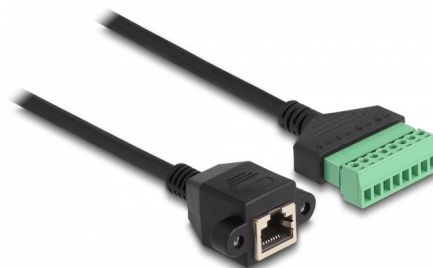

Delock Adaptér ze zásuvky kabelu RJ45 Cat.6 na svorkovnici, pro vestavbu, 2 m, dvoudílný

Popis

Tento kabel značky Delock lze používat k prodlužování a připojování různých síťových zařízení. Přes svorkovnici lze připojovat pásy s odizolovanými konci. Šroubovací konektor RJ45 lze připojit například ke slotové konzole nebo ke krytu s vhodným výřezem.

2 m

Číslo produktu 66060

EAN: 4043619660605

Země původu: China

Balení: Plastová taška se zipem

Specifikace

- Konektor:
 - 1 x RJ45 samice s maticemi
 - 1 x 8 pin svorkovnice
- Pitch vzdálenost: 3,50 mm
- Přiřazení pinů: 1:1
- Cat.6 specifikace
- Nestíněný (UTP)
- Průřez kabelu: 26 AWG
- Délka: cca. 2 m
- Materiál: PVC
- Barva: černá / zelený

Systemové požadavky

- Volný port RJ45

Obsah balení

- RJ45 kabel
- 2 x šroubky

Příslušenství

General

Specifikace:	Cat. 6
--------------	--------

Interface

Konektor 1:	1 x RJ45 samice s maticemi
Konektor 2:	1 x 8 pin svorkovnice

Physical characteristics

Pitch vzdálenost:	3,50 mm
Conductor gauge:	26 AWG
Materiál:	PVC
Délka:	2 m
Barva:	schwarz / grün