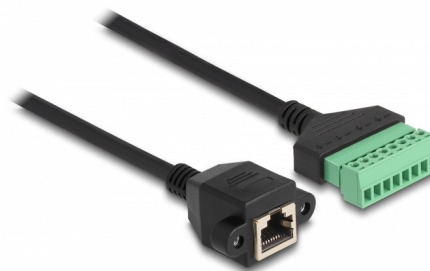

# Delock Καλώδιο RJ45 Cat.6 θηλυκό προς Αντάπτορα Κυτίου Διανομής για ενσωμάτωση 2 μ. 2 μέρη

## Περιγραφή

Αυτό το καλώδιο της Delock μπορεί να χρησιμοποιηθεί για την επέκταση και τη σύνδεση διάφορων συσκευών δικτύου. Σύρματα με γυμνά άκρα μπορούν να συνδεθούν μέσω του κυτίου διανομής. Η βιδωτή υποδοχή RJ45 μπορεί να προσκολληθεί, π.χ σε έναν βραχίονα υποδοχής ή σε ένα περίβλημα με την κατάλληλη εγκοπή.

## Χαρακτηριστικά

- Συνδετήρας:
  - 1 x RJ45 θηλυκό, με παξιμάδια
  - 1 x Μπλοκ ακροδεκτών 8 ακίδων
- Απόσταση βήματος: 3,50 mm
- Λειτουργία Pin: 1:1
- Προδιαγραφές Cat.6
- Αθωράκιστο (UTP)
- Μετρητής καλωδίου: 26 AWG
- Μήκος: περ. 2 m
- Υλικό: PVC
- Χρώμα: μαύρο / πράσινο

## Physical characteristics

Απόσταση βήματος:	3,50 mm
Conductor gauge:	26 AWG
Υλικό:	PVC
Μήκος:	2 m
Χρώμα:	schwarz / grün