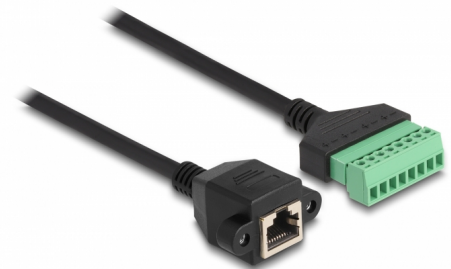

# Delock Cavo RJ45 Cat.6 femmina a morsettiera Adattatore per incasso 2 m 2 parti

## Descrizione

Questo cavo di rete Delock può essere utilizzato per estendere e collegare vari dispositivi di rete. I fili con le estremità spellate possono essere collegati tramite la morsettiera. Il jack RJ45 avvitabile può essere fissato, ad esempio, a una staffa per slot o a un alloggiamento con un taglio adatto.

## Specifiche

- Connettori:
  - 1 x RJ45 femmina con dadi
  - 1 x morsettiera a 8 pin
- Distanza passo: 3,50 mm
- Assegnazione dei pin: 1:1
- Specifica Cat.6
- Non schermato (UTP)
- Sezione dei cavi: 26 AWG
- Lunghezza: ca. 2 m
- Materiale: PVC
- Colore: nero / verde

## Physical characteristics

Pitch distance:	3,50 mm
Conductor gauge:	26 AWG
Material:	PVC
Lunghezza:	2 m
Colour:	schwarz / grün