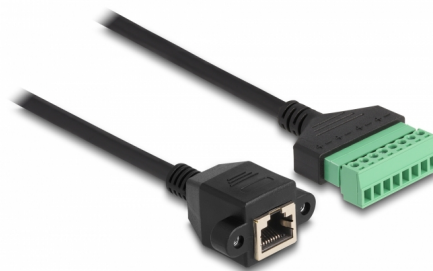

Delock RJ45 kabel Cat.6 ženski adapter za terminalni blok, za ugrađeni, 2 m 2-dijelni

Opis

Ovaj kabel tvrtke Delock može se koristiti za proširenje i povezivanje različitih mrežnih uređaja. Žice s ogoljenim krajevima mogu se spojiti preko priključnog bloka. Navojni RJ45 utikač može se spojiti, npr. Na žlijebni nosač ili kućište bez prikladnog izreza.

2 m

Predmet br. 66060

EAN: 4043619660605

Zemlja podrijetla: China

Pakiranje: Plastična vrećica sa zip zatvaračem

Tehnički podaci

- Priključak:
 - 1 x RJ45 ženski s maticama
 - 1 x 8-polni blok priključaka
- Korak udaljenosti: 3,50 mm
- Dodjeljivanje pinova: 1:1
- Cat.6 tehnički podaci
- Neoklopljen (UTP)
- Presjek kabela: 26 AWG
- Duljina: oko 2 m
- Materijal: PVC
- Boja: crno / zeleno

Preduvjeti sustava

- Slobodan priključak RJ45

Sadržaj pakiranja

- RJ45 kabel
- 2 x vijka

Slike

General

Tehnički podaci:	Cat. 6
------------------	--------

Interface

Priključak 1:	1 x RJ45 ženski s maticama
Priključak 2:	1 x 8-polni blok priključaka

Physical characteristics

Korak udaljenosti:	3,50 mm
Conductor gauge:	26 AWG
Materijal:	PVC
Duljina:	2 m
Boja:	schwarz / grün