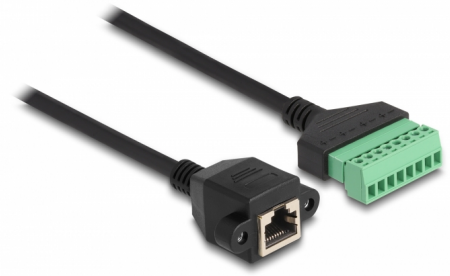

Delock RJ45-kabel Cat.6 hona till anslutningsplintadapter för inbyggnad 2 m 2-delad

Beskrivning

Kabel från Delock som kan användas som förlängning och ansluta olika nätverksenheter. Trådar med skalade ändrar kan således anslutas via terminalblocket. Det skruvbara RJ45-jacket kan fästas, t.ex. på ett spårfäste eller ett hölje med en passande utskärning.

2 m

Artikelnummer 66060

EAN: 4043619660605

Ursprungsland: China

Paket: Zippåse

Specifikationer

- Anslutning:
 - 1 x RJ45 hona med muttrar
 - 1 x 8-stifts terminalblock
- Delningsavstånd: 3,50 mm
- Stifttilldelning: 1:1
- Cat.6 specifikation
- Oskärmad (UTP)
- Sladdstorlek: 26 AWG
- Längd: ca 2 m
- Material: PVC
- Färg: svart / grön

Systemkrav

- En ledig RJ45-port

Paketets innehåll

- RJ45 kabel
- 2 x skruvar

Bilder

General

Specifikationer:	Cat. 6
------------------	--------

Interface

Kontakt 1:	1 x RJ45 hona med muttrar
Kontakt 2:	1 x 8-stifts terminalblock

Physical characteristics

Delningsavstånd:	3,50 mm
Conductor gauge:	26 AWG
Material:	PVC
Längd:	2 m
Färg:	schwarz / grün