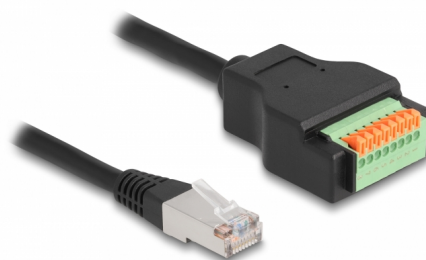

Delock Adaptér kabelu ze zástrčkového konektoru rozhraní RJ45 Cat.5e na svorkovnici, s tlačítkem, 15 cm

Popis

Tento adaptér kabelu značky Delock lze používat k prodlužování kabelů a připojování různých síťových zařízení. Vodiče s odizolovanými konci lze připojovat bez nástrojů tlačítkem přes svorkovnici.

15 cm

Číslo produktu 66063

EAN: 4043619660636

Země původu: China

Balení: Plastová taška se zipem

Specifikace

- Konektor:
 - 1 x RJ45 samec
 - 1 x 8 pin svorkovnice
- Pitch vzdálenost: 2,54 mm
- Přiřazení pinů: 1:1
- Cat.5e specifikace
- Stíněný (STP)
- Průměr kabelu: cca. 6 mm
- Délka včetně konektorů cca. 15 cm
- Materiál: PVC
- Barva: černá / zelený

Systémové požadavky

- Volný port RJ45

Obsah balení

- RJ45 kabel

Příslušenství

General

Specifikace:	Cat. 5e
--------------	---------

Interface

Konektor 1:	1 x RJ45 male
Konektor 2:	1 x 8 pin svorkovnice

Physical characteristics

Pitch vzdálenost:	2,54 mm
Cable length incl. connector:	15 cm
Materiál:	PVC
Shielding:	STP
Barva:	schwarz / grün
Průměr kabelu:	6 mm