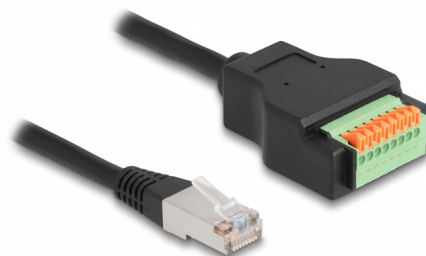

Delock Cavo RJ45 Cat.5e maschio per adattatore morsettiera con pulsante da 15 cm

Descrizione

Questo cavo adattatore Delock può essere utilizzato per estendere e collegare vari dispositivi di rete. I fili con estremità spellate possono essere collegati senza attrezzi tramite la morsettiera con pulsante.

15 cm

Articolo n. 66063

EAN: 4043619660636

Paese di origine: China

Pacchetto: Sacchetto in plastica con cerniera

Specifiche

- Connettori:
 - 1 x RJ45 maschio
 - 1 x morsettiera a 8 pin
- Distanza passo: 2,54 mm
- Assegnazione dei pin: 1:1
- Specifica Cat.5e
- Schermato (STP)
- Diametro cavo: ca. 6 mm
- Lunghezza con connettori: ca. 15 cm
- Materiale: PVC
- Colore: nero / verde

Requisiti di sistema

- Una porta RJ45 disponibile

Contenuto della confezione

- Cavo RJ45

Immagini

General

Specification:	Cat. 5e
----------------	---------

Interface

Connettore 1:	1 x RJ45 male
Connettore 2:	1 x morsettiera a 8 pin

Physical characteristics

Pitch distance:	2.54 mm
Cable length incl. connector:	15 cm
Material:	PVC
Shielding:	STP
Colour:	schwarz / grün
Diametro cavo:	6 mm