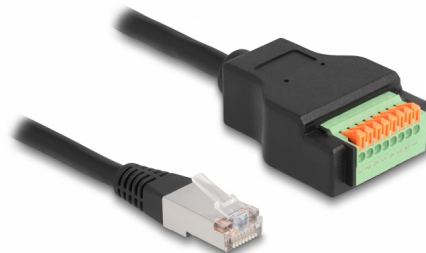

Delock RJ45 kabel Cat.5e muški na adapter za priključni blok s gumbom 15 cm

Opis

Ovaj adapterski kabel tvrtke Delock može se koristiti za proširenje i povezivanje različitih mrežnih uređaja. Žice s ogoljenim krajevima mogu se spojiti bez alata preko stezaljke s gumbom.

15 cm

Predmet br. 66063

EAN: 4043619660636

Zemlja podrijetla: China

Pakiranje: Plastična vrećica sa zip zatvaračem

Tehnički podaci

- Priključak:
 - 1 x RJ45 muški
 - 1 x 8-polni blok priključaka
- Korak udaljenosti: 2,54 mm
- Dodjeljivanje pinova: 1:1
- Cat.5e tehnički podaci
- Oklopljen (STP)
- Promjer kabela: oko 6 mm
- Duljina zajedno s priključkom: oko 15 cm
- Materijal: PVC
- Boja: crno / zeleno

Preduvjeti sustava

- Slobodan priključak RJ45

Sadržaj pakiranja

- RJ45 kabel

Slike

General

Tehnički podaci:	Cat. 5e
------------------	---------

Interface

Priključak 1:	1 x RJ45 male
Priključak 2:	1 x 8-polni blok priključaka

Physical characteristics

Korak udaljenosti:	2,54 mm
Cable length incl. connector:	15 cm
Materijal:	PVC
Shielding:	STP
Boja:	schwarz / grün
Promjer kabela:	6 mm