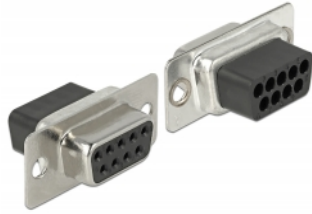

- Προσαρμογέας

Εικόνες

PIN	Farbe / Color
1	● Blau / Blue
2	● Orange / Orange
3	● Schwarz / Black
4	● Rot / Red
5	● Grün / Green
6	● Gelb / Yellow
7	● Braun / Brown
8	○ Weiß / White