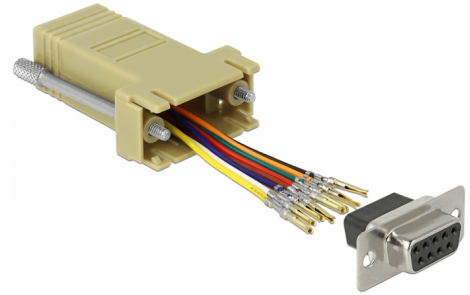

# Delock Αντάπτορας D-Sub 9 pin θηλυκός προς RJ45 θηλυκό Κυτίο Συναρμολόγησης γκρι

## Περιγραφή

Αυτός ο αντάπτορας της Delock μπορεί να χρησιμοποιηθεί για να διευρύνει μια σειριακή διεπαφή με τη χρήση προαιρετικού καλωδίου Cat.5 / 5e / 6. Έτσι μπορεί κανείς να προσαρμόσει μεμονωμένα τη συναρμολόγηση. Απλά εισάγετε την άκρη του καλωδίου στην επιθυμητή υποδοχή του συνδέσμου και αφήστε το να κλειδώσει στο περίβλημα.

## Χαρακτηριστικά

- Συνδετήρας:
  - 1 x σειριακό D-Sub 9 ακίδων θηλυκό >
  - 1 x θηλυκός RJ45
- Διεπαφή RJ45 που συνδέεται με 8 pins, συνδεόμενη σειριακή διεπαφή μεμονωμένα
- Σειριακή θηλυκή υποδοχή με βίδες
- Διαστάσεις συμπεριλαμβανομένου του συνδέσμου (ΜxΠxΥ): περ. 52 x 34 x 16 mm
- Χρώμα: γκρι

## Interface

σύνδεσμος :	1 x Sub-D 9 ακίδων, θηλυκό
Συνδετήρας 1:	1 x θηλυκός RJ45