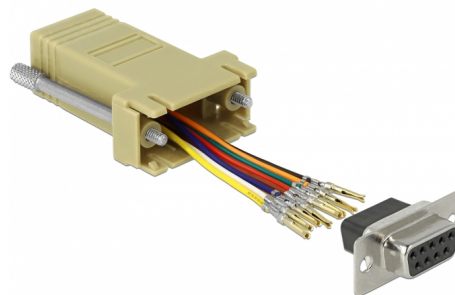

Delock Adapter D-Sub 9-zatični ženski na RJ45 ženski set za sklapanje, sivi

Opis

Ovaj adapter tvrtke Delock može se koristiti kao proširenje serijskog sučelja primjenom dodatnog Cat.5 / 5e / 6 kabela. Stoga se zatici mogu dodijeliti individualno. Samo ukopčajte kraj kabela u željenu rupu spojnika i ostavite ga uglavljenog u kućište.

Predmet br. 66164

EAN: 4043619661640

Zemlja podrijetla: China

Pakiranje: Plastična vrećica sa zip zatvaračem

Tehnički podaci

- Priključak:
 - 1 x serijski D-Sub 9-polni ženski >
 - 1 x RJ45 ženski
- RJ45 sučelje dodijeljeno s 8 zatika, serijsko sučelje s individualnom dodjelom
- Serijski ulaz s vijcima
- Mjere zajedno s konektorom (DxŠxV): oko 52 x 34 x 16 mm
- Boja: siv

Preduvjeti sustava

- Slobodan D-Sub 9-zatični muški ulaz ili
- Slobodan RJ45 utikač

Sadržaj pakiranja

- Adapter

Slike

PIN	Farbe / Color
1	● Blau / Blue
2	● Orange / Orange
3	● Schwarz / Black
4	● Rot / Red
5	● Grün / Green
6	● Gelb / Yellow
7	● Braun / Brown
8	○ Weiß / White

Interface

priključak:	1 x 9-pinski Sub-D, ženski
Priključak 1:	1 x RJ45 ženski

Physical characteristics

Kućište boja:	siv
Materijal kućišta:	Plastika
Duljina:	52 mm
Width:	34 mm
Height:	16 mm