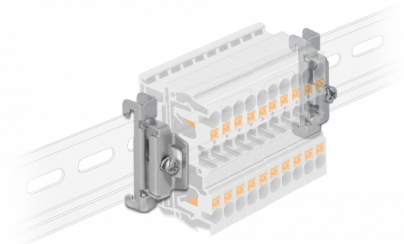

Delock Τροχιά DIN με Σφικκτήρα Κλεισίματος από Ατσάλι βιδωτό 4 κομμάτια

Περιγραφή

Αυτή η τροχιά DIN με σφικκτήρα κλεισίματος χρησιμοποιείται για να ασφαλίσει π.χ. τερματικά ή μετατροπείς που είναι προσκολλημένοι στην τροχιά DIN.

Υποστήριξη ασφαλείας στην τροχιά DIN

Οι συσκευές παραμένουν στην αρχική τους θέση ακόμη και κατά τις δονήσεις και δεν μπορούν να γλιστρήσουν ή να πέσουν.

Αρ. προϊόντος 66231

EAN: 4043619662319

Χώρα προέλευσης: China

Συσκευασία: Τσαντάκι με φερμουάρ

Προδιαγραφές

- Διάδρομος στερέωσης DIN: 35 χιλ.
- Υλικό: ατσάλι
- Διαστάσεις (ΜxΠxΥ): περ. 45 x 15 x 10 mm

Περιεχόμενα συσκευασίας

- 4 x DIN κλείσιμο σφικκτήρα τροχιάς

Εικόνες

General

Mounting type:	Διάδρομος στερέωσης DIN: 35 χιλ.
----------------	----------------------------------

Physical characteristics

Υλικό:	ανοξείδωτο ατσάλι
--------	-------------------