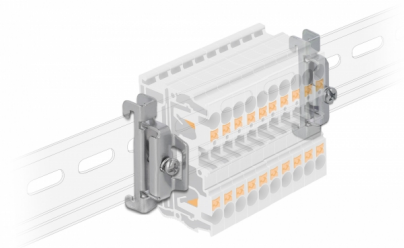

Delock Ändklämma för DIN-skena stål 4 delar

Beskrivning

Ändklämman för DIN-skenan användas för att fästa t.ex. plintar eller omvandlare som sitter fast på DIN-skenan.

Säkerhetsstöd på DIN-skenan

Enheterna förblir på sin ursprungliga plats även vid vibrationer och de kan inte glida eller falla ut.

Artikelnummer 66231

EAN: 4043619662319

Ursprungsland: China

Paket: Zippåse

Specifikationer

- Montering med DIN-skena: 35 mm
- Material: stål
- Mått (LxBxH): ca 45 x 15 x 10 mm

Paketets innehåll

- 4 x ändklämma för DIN-skena

Bilder

4 x

General

Mounting type:	Montering med DIN-skena: 35 mm
----------------	--------------------------------

Physical characteristics

Material:	Rostfritt stål
-----------	----------------