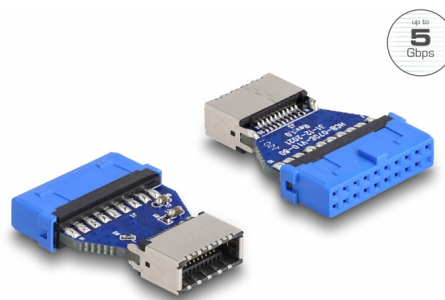

# Delock Adaptor USB 3.2 Gen 1 antet pin mamă la cheie internă A mamă

## Descriere scurta

Acest adaptor de la Delock transformă antetul de pin USB intern tată în cheie USB internă A mamă. La adaptor pot fi conectate diverse cabluri, pentru a furniza fie o interfață USB Type-C™, fie o interfață USB de Tip-A.

## Detalii tehnice

- Conectori:
  - 1 x conector mamă cu 19 pini SuperSpeed USB 5 Gbps (USB 3.2 Gen 1)
  - 1 x SuperSpeed USB 5 Gbps (USB 3.2 Gen 1) cheie A 20 pini mamă
- Rată de transfer a datelor de până la 5 Gbps
- Alimentare electrică: max. 4,5 wați (5 V / 900 mA)
- Dimensiunii (LxlxÎ): aprox. 29,5 x 20,6 x 5,45 mm

## Interface

Conector 1:	1 x conector mamă cu pini USB 5 Gbps cu 20 pini
Conector 2:	1 x USB 5 Gbps cheie A 20 pini mamă