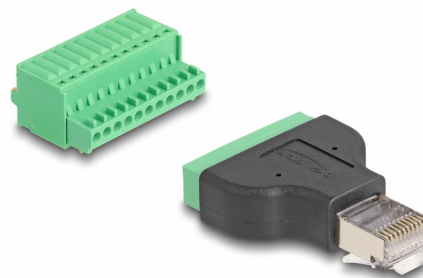

Delock RJ50 αρσενικό προς Αντάπτορα Κυτίου Διανομής με κομβίο επαφής (push-button)

Περιγραφή

Αυτός ο αντάπτορας της Delock μπορεί να χρησιμοποιηθεί για σύνδεση διάφορων συσκευών δικτύου. Πρίσματα με γυμνά άκρα μπορούν να συνδεθούν χωρίς καλώδια μέσω του κυτίου διανομής με κομβίο επαφής.

Αρ. προϊόντος 66243

EAN: 4043619662432

Χώρα προέλευσης: China

Συσκευασία: Τσαντάκι με φερμουάρ

Χαρακτηριστικά

- Συνδετήρας:
 - 1 x RJ50 αρσενικό
 - 1 x Μπλοκ ακροδεκτών 11 ακίδων
- Απόσταση βήματος: 2,54 mm
- Λειτουργία Pin: 1:1
- Θωρακισμένο
- Υλικό: PVC
- Χρώμα: μαύρο / πράσινο
- Διαστάσεις (ΜxΠxΥ): περ. 43 x 33 x 20 mm

Περιεχόμενα συσκευασίας

- Προσαρμογέας

Εικόνες

Interface

Συνδετήρας 1:	1 x RJ50 αρσενικό
Συνδετήρας 2:	1 x Μπλοκ ακροδεκτών 11 ακίδων

Physical characteristics

Απόσταση βήματος:	2,54 mm
Υλικό:	PVC
Μήκος:	43 mm
Width:	33 mm
Height:	20 mm
Χρώμα:	schwarz / grün