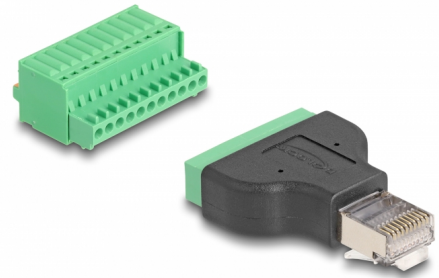

Delock RJ50 adapter muški na priključni blok s gumbom

Opis

Ovaj adapter tvrtke Delock može se koristiti za spajanje raznih mrežnih uređaja. Žice s ogoljenim krajevima mogu se spojiti bez alata preko stezaljke s gumbom.

Predmet br. 66243

EAN: 4043619662432

Zemlja podrijetla: China

Pakiranje: Plastična vrećica sa zip zatvaračem

Tehnički podaci

- Priključak:
 - 1 x RJ50 muški
 - 1 x 11-polni blok priključaka
- Korak udaljenosti: 2,54 mm
- Dodjeljivanje pinova: 1:1
- Oklopljen
- Materijal: PVC
- Boja: crno / zeleno
- Mjere (DxŠxV): oko 43 x 33 x 20 mm

Sadržaj pakiranja

- Adapter

Slike

Interface

| | |
|---------------|-------------------------------|
| Priključak 1: | 1 x RJ50 muški |
| Priključak 2: | 1 x 11-polni blok priključaka |

Physical characteristics

| | |
|--------------------|----------------|
| Korak udaljenosti: | 2,54 mm |
| Materijal: | PVC |
| Duljina: | 43 mm |
| Width: | 33 mm |
| Height: | 20 mm |
| Boja: | schwarz / grün |