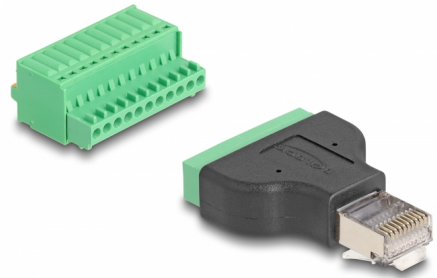

# Delock RJ50 hane till anslutningsplintadapter med tryckknapp

## Beskrivning

Adapter från Delock som kan användas för att ansluta till olika nätverksenheter. Trådar med skalade ändrar kan således anslutas utan verktyg via terminalblocket med tryckknappen.

## Specifikationer

- Anslutning:
  - 1 x RJ50 hane
  - 1 x 11-stifts terminalblock
- Delningsavstånd: 2,54 mm
- Stifttilldelning: 1:1
- Skärmad
- Material: PVC
- Färg: svart / grön
- Mått (LxBxH): ca 43 x 33 x 20 mm

## Physical characteristics

Delningsavstånd:	2,54 mm
Material:	PVC
Längd:	43 mm
Width:	33 mm
Height:	20 mm
Färg:	schwarz / grün