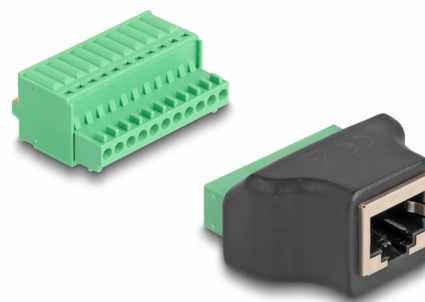

# Delock Adaptér ze zásuvkového konektoru RJ50 na svorkovnici, s tlačítkem

## Popis

Tento adaptér značky Delock lze používat k připojování různých síťových zařízení. Vodiče s odizolovanými konci lze připojovat bez nástrojů tlačítkem přes svorkovnici.

## Specifikace

- Konektor:
  - 1 x RJ50 samice
  - 1 x 11 pin svorkovnice
- Pitch vzdálenost: 2,54 mm
- Přiřazení pinů: 1:1
- Stíněný
- Materiál: PVC
- Barva: černá / zelený
- Rozměry (DxŠxV): cca. 43 x 33 x 20 mm

## Physical characteristics

Pitch vzdálenost:	2,54 mm
Materiál:	PVC
Délka:	43 mm
Width:	33 mm
Height:	20 mm
Barva:	schwarz / grün