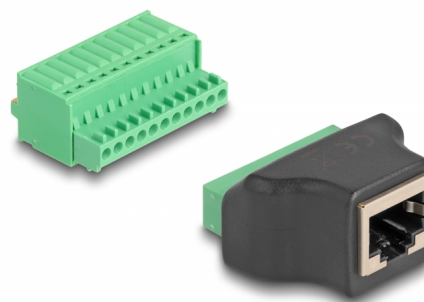

Delock RJ50 θηλυκό προς Αντάπτορα Κυτίου Διανομής με κομβίο επαφής (push-button)

Περιγραφή

Αυτός ο αντάπτορας της Delock μπορεί να χρησιμοποιηθεί για σύνδεση διάφορων συσκευών δικτύου. Πρίσματα με γυμνά άκρα μπορούν να συνδεθούν χωρίς καλώδια μέσω του κυτίου διανομής με κομβίο επαφής.

Αρ. προϊόντος 66244

EAN: 4043619662449

Χώρα προέλευσης: China

Συσκευασία: Τσαντάκι με φερμουάρ

Χαρακτηριστικά

- Συνδετήρας:
 - 1 x θηλυκός RJ50
 - 1 x Μπλοκ ακροδεκτών 11 ακίδων
- Απόσταση βήματος: 2,54 mm
- Λειτουργία Pin: 1:1
- Θωρακισμένο
- Υλικό: PVC
- Χρώμα: μαύρο / πράσινο
- Διαστάσεις (ΜxΠxΥ): περ. 43 x 33 x 20 mm

Περιεχόμενα συσκευασίας

- Προσαρμογέας

Εικόνες

Interface

Συνδετήρας 1:	1 x θηλυκός RJ50
Συνδετήρας 2:	1 x Μπλοκ ακροδεκτών 11 ακίδων

Physical characteristics

Απόσταση βήματος:	2,54 mm
Υλικό:	PVC
Μήκος:	43 mm
Width:	33 mm
Height:	20 mm
Χρώμα:	schwarz / grün