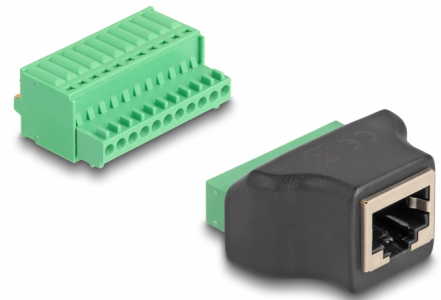

Delock RJ50 hona till anslutningsplintadapter med tryckknapp

Beskrivning

Adapter från Delock som kan användas för att ansluta till olika nätverksenheter. Trådar med skalade ändrar kan således anslutas utan verktyg via terminalblocket med tryckknappen.

Artikelnummer 66244

EAN: 4043619662449

Ursprungsland: China

Paket: Zippåse

Specifikationer

- Anslutning:
 - 1 x RJ50 hona
 - 1 x 11-stifts terminalblock
- Delningsavstånd: 2,54 mm
- Stifttilldelning: 1:1
- Skärmad
- Material: PVC
- Färg: svart / grön
- Mått (LxBxH): ca 43 x 33 x 20 mm

Paketets innehåll

- Adapter

Bilder

Interface

Kontakt 1:	1 x RJ50 hona
Kontakt 2:	1 x 11-stifts terminalblock

Physical characteristics

Delningsavstånd:	2,54 mm
Material:	PVC
Längd:	43 mm
Width:	33 mm
Height:	20 mm
Färg:	schwarz / grün