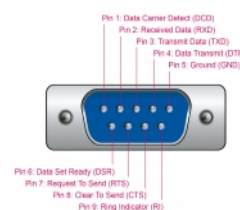

Fișă RS-232 ușor de utilizat

Conectorul RS-232 se caracterizează prin dimensiunile mici și asigură o manevrabilitate plăcută la conexiunile dispozitivului, garniturii de etanșare a unui cablu, panourilor de programare etc.

1,8 m

Specificatii

- Conectori:
1 x USB 2.0 Tip-A tată >
1 x RS-232 seriale DB9 tată, cu șuruburi
- Chipset: FTDI FT232
- Rată de transfer a datelor de până la 921,6 Kbps
- Semnale: TxD, RxD, RTS, CTS, DTR, DSR, DCD, RI, GND
- Paritate: egală, impară, niciuna, marcă, spațiu
- Biți de stop: 1, 2
- Biți de date: 7, 8
- Controlul debitului: niciunul, Xon/Xoff, RTS/CTS
- FIFO: 128 Octeți - RX
- FIFO: 256 octeți - TX
- Lungime cablu, inclusiv conecțoare: cca 1,8 m

Cerinte de sistem

- Linux Kernel 2.6 sau superior
- Mac OS 10.9 sau superior
- Windows 7/7-64/8.1/8.1-64/10/10-64
- PC sau laptop cu un port USB Tip-A liber

Pachetul contine

- USB 2.0 la 1 x seriale adaptoare
- CD cu drivere
- Manual de utilizare

Nr. 66282

EAN: 4043619662821

Țara de origine: China

Pachet: Retail Box

Imagini

| General | |
|-------------------------------|--|
| Function: | Plug & Play |
| Specification: | RS-232 (EIA / TIA) USB 2.0 |
| Supported operating system: | Mac OS 10.9 sau superior Windows 7 32-bit Windows 7 64-bit Windows 8.1 32-bit Windows 8.1 64-bit Windows 10 32-bit Windows 10 64-bit Windows Server 2012 R2 Windows Server 2016 Linux Kernel 2.6 sau superior |
| Interface | |
| Conector 1: | 1 x USB 2.0 Type-A male |
| Conector 2: | 1 x Serial RS-232 DB9 male |
| Technical characteristics | |
| Chipset: | FTDI 232R |
| Data transfer rate: | up to 921.6 Kbps |
| FIFO: | 128 byte 256 Byte |
| Data transmission: | asynchronous Bi-directional full duplex |
| UART: | USB to serial UART |
| Physical characteristics | |
| Cable length incl. connector: | 1,8 m |
| Pin finishing: | gold-plated |
| Shielding: | double |
| Colour: | negru |