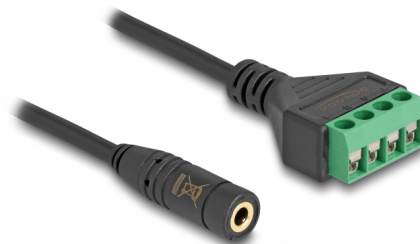

Delock Cablu mufă stereo mamă de 3,5 mm cu 4 pini la adaptor bloc terminal, 20 cm

Descriere scurta

Acest cablu de la Delock poate fi utilizat pentru a conecta diverse dispozitive cu port mufă stereo de 2,5 mm. Cablurile cu capetele decupate pot fi conectate prin intermediul blocului terminal.

20 cm

Nr. 66295

EAN: 4043619662951

Țara de origine: China

Pachet: Pungă din plastic
cu închidere tip fermoar

Specification

- Conectori:
 - 1 x mufă stereo mamă, 3,5 mm, 4 pini
 - 1 x bloc de conexiuni cu 4 pini
- Distanța pas: 2,54 mm
- Alocare pin: 1:1
- Grosime cablu: 28 AWG
- Lungime: aprox. 20 cm
- Material: PVC
- Culoare: negru / verde

Cerinte de sistem

- Un port liber mufă stereo tată de 3,5 mm cu 4 pini

Pachetul contine

- Cablu

Imagini

Interface

Conector 1:	1 x mufă stereo mamă, 3,5 mm, 4 pini
Conector 2:	1 x bloc de conexiuni cu 4 pini

Physical characteristics

Pitch distance:	2,54 mm
Conductor gauge:	28 AWG
Material:	PVC
Lungime:	20 cm
Colour:	schwarz / grün