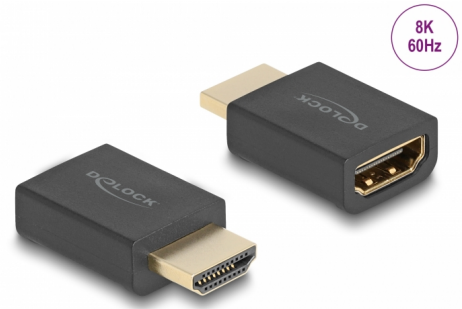

Delock HDMI Υψηλής Ταχύτητας με Αντάπτορα Ethernet αρσενικό προς θηλυκό 8K 60 Hz σε μαύρο χρώμα

Περιγραφή

Αυτός ο αντάπτορας HDMI της Delock μπορεί να χρησιμοποιηθεί για τη σύνδεση συσκευών HDMI όπως επίπεδες οθόνες κλπ. Ο αντάπτορας μπορεί επίσης να χρησιμοποιηθεί ως προστασία θύρας για την προστασία της διεπαφής σε εφαρμογές με υψηλή διάρκεια επαφής.

Αρ. προϊόντος 66460

EAN: 4043619664603

Χώρα προέλευσης: China

Συσκευασία: Τσαντάκι με φερμουάρ

Χαρακτηριστικά

- Συνδετήρας:
 - 1 x HDMI αρσενικό
 - 1 x HDMI θηλυκό
- Προδιαγραφές High Speed HDMI with Ethernet (HEC)
- Επιχρυσωμένες επαφές
- Ανάλυση έως και 7680 x 4320 @ 60 Hz (ανάλογα με το σύστημα και το συνδεδεμένο υλικό)
- Διαστάσεις (ΜxΠxΥ): περ. 25 x 20 x 10 mm
- Χρώμα: μαύρο

Απαιτήσεις συστήματος

- Μια ελεύθερη σύνδεση HDMI

Περιεχόμενα συσκευασίας

- Προσαρμογέας HDMI

General

Προδιαγραφές:	High Speed HDMI with Ethernet
---------------	-------------------------------

Interface

σύνδεσμος :	1 x High Speed HDMI-A 19 ακίδων, θηλυκή
-------------	-----------------------------------------

Technical characteristics

Maximum screen resolution:	7680 x 4320 @ 60 Hz
----------------------------	---------------------

Physical characteristics

Τελείωμα ακίδας:	επιχρυσωμένη
Μήκος:	25 mm
Width:	20 mm
Height:	10 mm