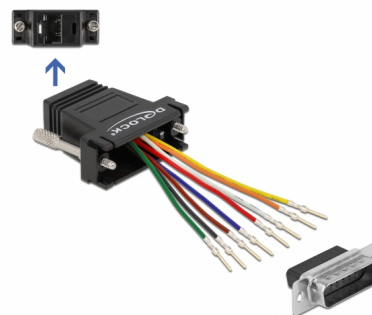

Delock Adapter D-Sub 15-zatični muški na RJ45 ženski set za sklapanje, crni

Opis

Ovaj adapter tvrtke Delock može se koristiti kao proširenje serijskog sučelja primjenom dodatnog Cat.5 / 5e / 6 kabela. Stoga se zatici mogu dodijeliti individualno. Samo ukopčajte kraj kabela u željenu rupu spojnika i ostavite ga uglavljenog u kućište.

Predmet br. 66647

EAN: 4043619666478

Zemlja podrijetla: China

Pakiranje: Plastična vrećica sa zip zatvaračem

Tehnički podaci

- Priključak:
 - 1 x serijski D-Sub 15-polni muški >
 - 1 x RJ45 ženski
- RJ45 sučelje dodijeljeno s 8 zatika, serijsko sučelje s individualnom dodjelom
- Serijski muški s vijcima
- Mjere zajedno s konektorom (DxŠxV): oko 42 x 41 x 16 mm
- Boja: crno

Preduvjeti sustava

- Slobodan D-Sub 15-zatični ženski ulaz ili
- Slobodan RJ45 utikač

Sadržaj pakiranja

- Adapter

Slike

PIN	Farbe / Colour
1	● Blau / Blue
2	● Orange / Orange
3	● Schwarz / Black
4	● Rot / Red
5	● Grün / Green
6	● Gelb / Yellow
7	● Braun / Brown
8	○ Weiß / White

Interface

Priključak 1:	1 x serijski Sub-D 15-polni muški
Priključak 2:	1 x RJ45 ženski

Physical characteristics

Duljina:	42 mm
Width:	41 mm
Height:	16 mm
Boja:	plave