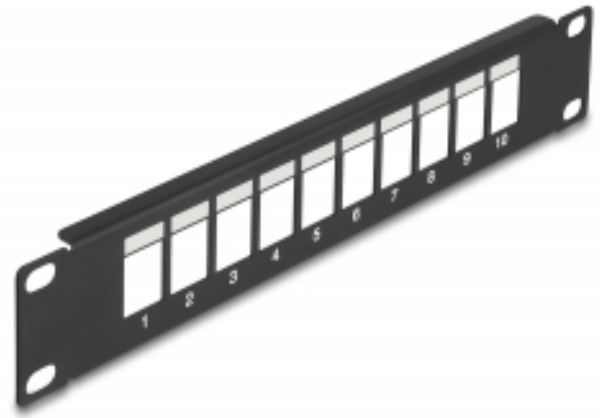

Delock 10" Keystone Patch Panel, 10 portů, černé

Popis

Tento patch panel značky Delock lze namontovat do 10" skříně. Díky svým normalizovaným rozměrům je vhodné pro snadnou montáž zacvaknutím 10 modulů Keystone.

Specifikace

- K montáži do síťové skříně rozměru 10", 1U
- 10 Keystone portů 19,2 x 14,9 mm
- S políčkem na šítek
- Materiál: kov
- Barva: černá
- Rozměry (DxŠxV): cca. 254,0 x 44,0 x 10,0 mm

Obsah balení

- 10" patch panel

Číslo produktu 66676

EAN: 4043619666768

Země původu: China

Balení: Box

Příslušenství

General	
Mounting type:	10 in
Physical characteristics	
Materiál:	kov
Délka:	254,0 mm
Width:	44,0 mm
Height:	10,0 mm
Barva:	černá