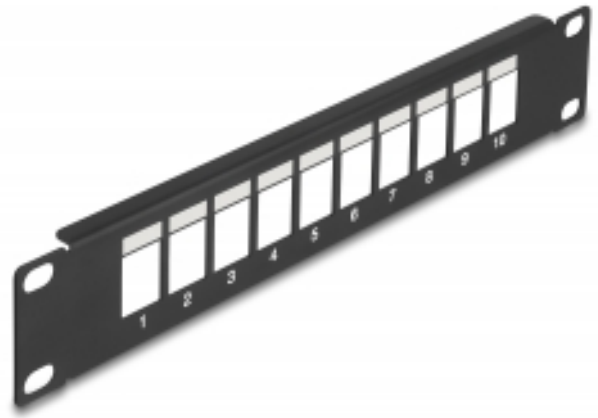

## Delock Panneau de distribution Keystone 10", 10 ports, noir

### Description

Ce panneau de distribution de Delock peut être monté sur une armoire 10". Avec ses dimensions normalisées, il est approprié pour le montage de 10 modules Keystone à cliquer.

### Spécifications techniques

- Pour le montage d'une cabine de réseau 10", 1U
- 10 ports Keystone 19,2 x 14,9 mm
- Avec champ d'étiquetage
- Matière : métal
- Couleur : noir
- Dimensions (LxlxH) : env. 254,0 x 44,0 x 10,0 mm

### Image

General	
Mounting type:	10 in
Physical characteristics	
Matériaux:	métal
Longueur:	254,0 mm
Width:	44,0 mm
Height:	10,0 mm
Couleur:	noir