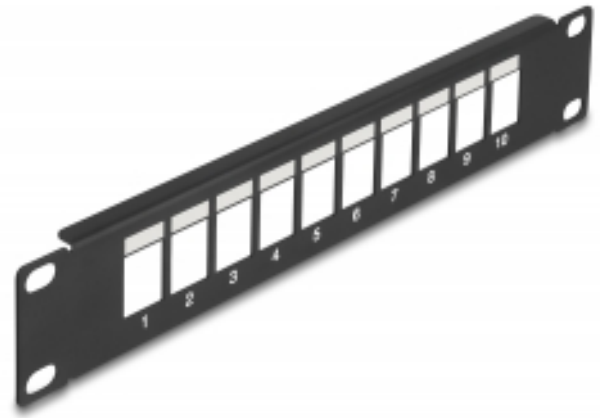

## Delock Πίνακας Συνδέσεων Keystone 10" 10 θύρες μαύρο

### Περιγραφή

Αυτός ο πίνακας συνδέσεων της Delock μπορεί να τοποθετηθεί σε πίνακα 10". Με τις τυποποιημένες διαστάσεις, είναι κατάλληλο για εύκολη τοποθέτηση 10 μονάδων Keystone.

### Χαρακτηριστικά

- Για τοποθέτηση σε θάλαμο δικτύου 10", 1U
- 10 θύρες Keystone 19,2 x 14,9 mm
- Με χώρο ετικέτας
- Υλικό: μέταλλο
- Χρώμα: μαύρο
- Διαστάσεις (ΜxΠxΥ): περ. 254,0 x 44,0 x 10,0 mm

### Εικόνες

General	
Mounting type:	10 in
Physical characteristics	
Υλικό:	μέταλλο
Μήκος:	254,0 mm
Width:	44,0 mm
Height:	10,0 mm
Χρώμα:	μαύρο