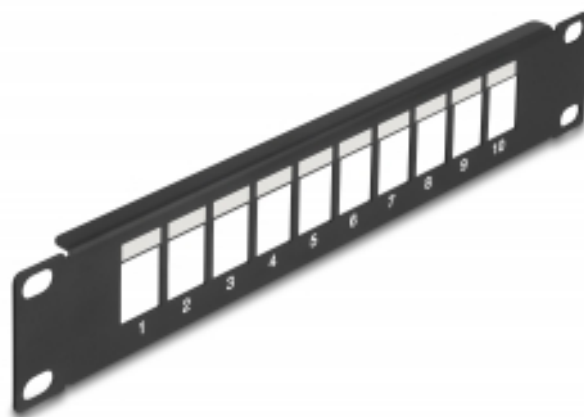

## Delock Pannello patch da 10" Keystone 10 porta nero

### Descrizione

Questo pannello patch Delock può essere montato in un armadio da 10". Con le sue dimensioni standardizzate, è adatto per un montaggio semplice a scatto di 10 moduli Keystone.

### Specifiche

- Per il montaggio in un armadio di rete da 10", 1U
- 10 porte Keystone 19,2 x 14,9 mm
- Con campo di etichettatura
- Materiale: metallo
- Colore: nero
- Dimensioni (LxPxA): ca. 254,0 x 44,0 x 10,0 mm

### Immagini

General	
Mounting type:	10 in
Physical characteristics	
Material:	metallo
Lunghezza:	254,0 mm
Width:	44,0 mm
Height:	10,0 mm
Colour:	nero