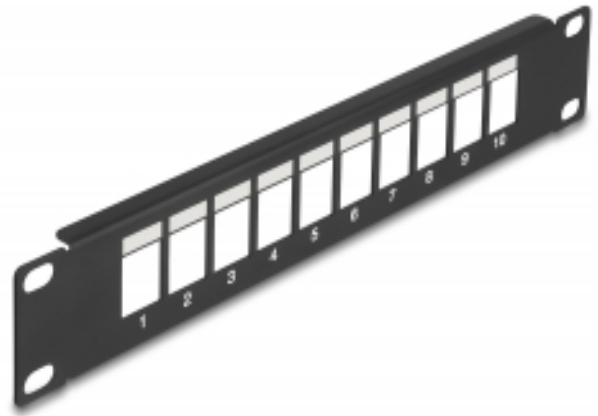

## Delock 10" Keystone Patch ploča 10 ulaza, crna

### Opis

Ova Patch ploča tvrtke Delock može se montirati u 10" kućištu. Sa standardiziranim dimenzijama prikladno je za laku uskočnu montažu 10 Keystone modula.

### Tehnički podaci

- Za ugradnju u 10" mrežno kućište, 1U
- 10 Keystone priključaka 19,2 x 14,9 mm
- S poljem za označavanje
- Materijal: metal
- Boja: crno
- Mjere (DxŠxV): oko 254,0 x 44,0 x 10,0 mm

### Sadržaj pakiranja

- 10 inčna patch ploča