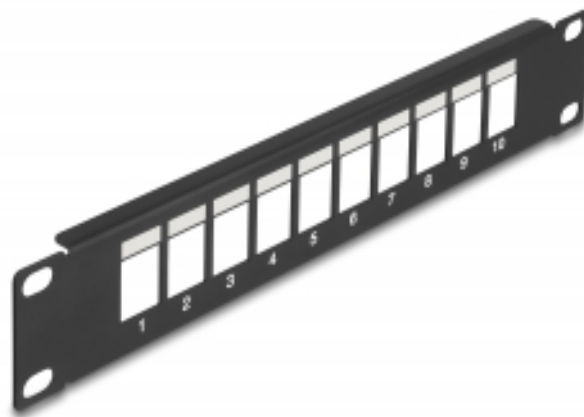

Delock Panou de conexiuni 10" Keystone 10, port negru

Descriere scurta

Acest panou de conexiuni de la Delock poate fi montat într-un dulap de 10". Cu dimensiunile sale standardizate, este potrivit pentru montarea ușoară a 10 module Keystone.

Specification

- Pentru montare în cabinet de rețea 10", 1U
- 10 porturi Keystone, 19,2 x 14,9 mm
- Cu câmp de etichetare
- Material: metal
- Culoare: negru
- Dimensiunii (LxlxÎ): aprox. 254,0 x 44,0 x 10,0 mm

Pachetul contine

- Panou de programare de 10"

Nr. 66676

EAN: 4043619666768

Țara de origine: China

Pachet: Box

Imagini

General

Mounting type: 10 in

Physical characteristics

Material: metal

Lungime: 254,0 mm

Width: 44,0 mm

Height: 10,0 mm

Colour: negru