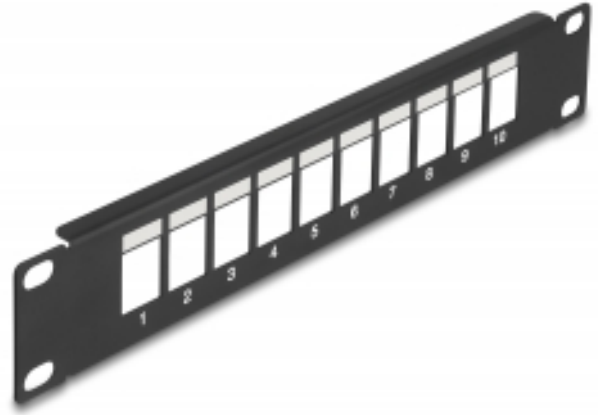

## Delock 10" 10 portos fekete Keystone Patch Panel

### Leírás

Ez a Delock patch panel beszerelhető egy 10" kabinetbe. A sztenderd méreteivel alkalmas 10 Keystone modul egyszerű bepattintós beszerelésére.

### Műszaki adatok

- 10" hálózati szekrényekhez, 1U
- 10 Keystone port, 19,2 x 14,9 mm
- Jelző területtel
- Anyaga: fém
- Szín: fekete
- Méretek (HxSzxM): kb. 254,0 x 44,0 x 10,0 mm

### A csomag tartalma

- 10" csatlakozó panel