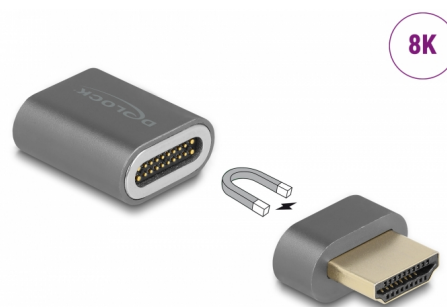

Delock Adattatore magnetico HDMI maschio per femmina 8K 60 Hz

Descrizione

Questo adattatore magnetico Delock può essere usato per collegare dispositivi HDMI. L'adattatore può anche essere utilizzato come salva porta per proteggere l'interfaccia in applicazioni con elevata durata dei contatti. L'adattatore è progettato per rimanere all'interno della porta del dispositivo ed evitare il deterioramento dell'interfaccia, oltre ad agire come protezione dalla polvere.

Funzione magnetica

Quando si utilizza l'adattatore, il cavo può essere collegato alla controparte dell'adattatore, la controparte si collega magneticamente alla parte restante del dispositivo. La solida forza magnetica supporta una connessione HDMI sicura.

Qualità

Otticamente e qualitativamente l'adattatore conquista grazie alla sua elegante custodia in alluminio, che lo rende molto robusto, leggero e resistente. I contatti a molla (perni Pogo) garantiscono un'elevata sicurezza di funzionamento con una durata dei contatti molto ampia.

Nota

La connessione può essere scollegata se il cavo è soggetto a forti sollecitazioni di trazione.

Articolo n. 66684

EAN: 4043619666843

Paese di origine: China

Pacchetto: Retail Box

Dettagli tecnici

- Connettori:
  - 1 x HDMI-A maschio > 20 Pogo pin
  - 1 x HDMI-A femmina > 20 Pogo pin
- Trasferimento di segnali audio e video
- Risoluzione fino a 7680 x 4320 @ 60 Hz (a seconda del sistema e dell'hardware collegato)
- Supporta HDR
- Supporta HDCP