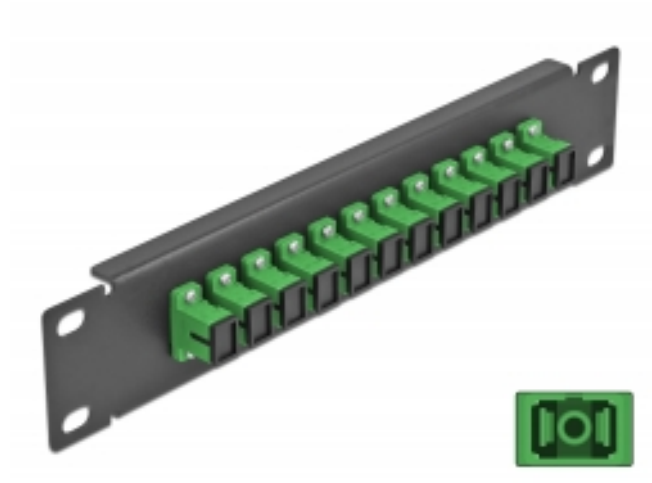

Delock 10" LWL Patchpanel 12 Port SC Simplex grün 1 HE schwarz

Kurzbeschreibung

Dieses Patchpanel von Delock ist mit zwölf SC Simplex Kupplungen ausgestattet und eignet sich für den Einbau in einen 10" Netzwerkschrank. Mit den SC Simplex Kupplungen können LWL Stecker einfach miteinander verbunden werden.

Spezifikation

- Anschlüsse:
 - 12 x SC Simplex Buchse >
 - 12 x SC Simplex Buchse
- Für Singlemode Faser
- Keramikhülse
- Mit Staubschutzabdeckung
- Farbe: grün
- Zur Montage in 10" Netzwerkschrank, 1 HE
- 12 Ports mit SC Simplex Kupplungen
- Gehäusematerial: Metall
- Gehäusefarbe: schwarz
- Maße (LxBxH): ca. 254 x 44 x 10 mm

Artikel-Nr. 66761

EAN: 4043619667611

Ursprungsland: China

Verpackung: Box

Packungsinhalt

- 10" LWL Patchpanel

Abbildungen

Schnittstelle	
Anschluss 1:	12 x SC Simplex Buchse
Anschluss 2:	12 x SC Simplex Buchse
Physikalische Eigenschaften	
Gehäusefarbe:	schwarz
Gehäusematerial:	Metall
Länge:	254 mm
Breite:	44 mm
Höhe:	10 mm
Farbe:	grün