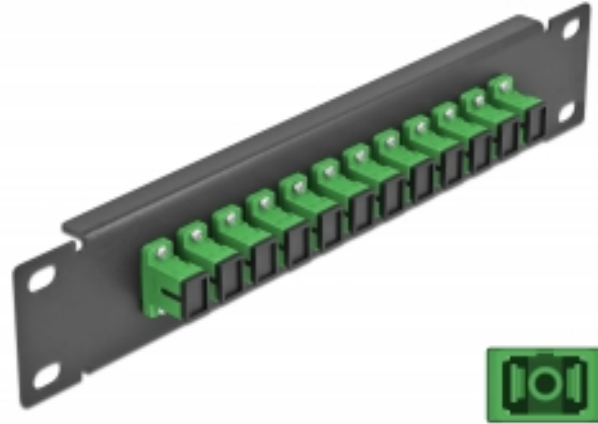

Delock Panel de conexión de fibra óptica de 10" de 12 puertos SC Simplex verde 1U negro

Descripción

Este panel de conexión de Delock está equipado con doce acopladores de fibra óptica SC Simplex y es adecuado para su instalación en un gabinete de red de 10". Con los acopladores SC Simplex, pueden enlazarse los conectores macho de fibra óptica fácilmente entre sí.

Especificación técnica

- Conectores:
 - 12 x SC Simplex hembra >
 - 12 x SC Simplex hembra
- Para fibra monomodo
- Manga de cerámica
- Con tapa para el polvo
- Color: verde
- Para montaje en gabinete de red de 10", 1U
- 12 puertos con acopladores SC Simplex
- Material de la carcasa: metal
- Carcasa color: negro
- Dimensiones (LxANxAL): aprox. 254 x 44 x 10 mm

Contenido del paquete

- Panel de conexión de fibra óptica de 10"

Número de elemento 66761

EAN: 4043619667611

Pais de origen: China

Paquete: Box

Image

Interface	
Conector 1:	12 x SC Simplex hembra
Conector 2 :	12 x SC Simplex hembra
Physical characteristics	
Carcasa color:	negro
Material de la carcasa:	metal
Longitud:	254 mm
Width:	44 mm
Height:	10 mm
Color:	verde