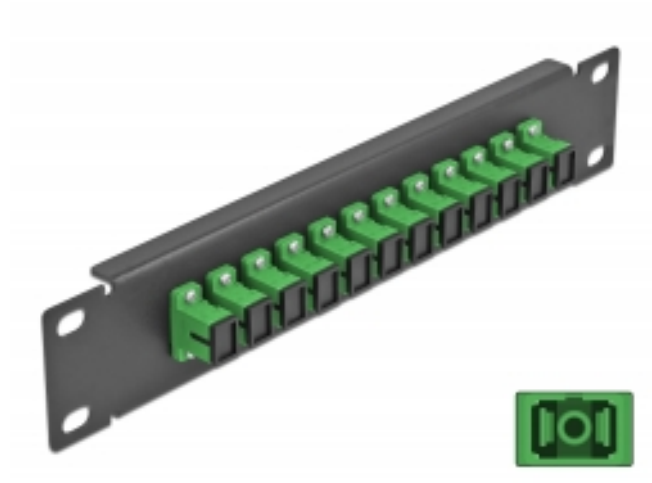

Delock Panneau 10" de distribution de fibre optique, 12 ports SC Simplex vert, 1 unité, noir

Description

Ce panneau de distribution de Delock est équipé de douze coupleurs de fibre optique SC Simplex, et il est convenable pour l'installation dans une armoire de réseau de 10". Avec les coupleurs SC Simplex, les connecteurs mâles de fibre optique peuvent être facilement branchés les uns aux autres.

Spécifications techniques

- Connecteurs :
 - 12 x SC Simplex femelle >
 - 12 x SC Simplex femelle
- Pour fibre mode unique
- Manchon en céramique
- Avec couvercle anti-poussière
- Couleur : vert
- Pour le montage d'une cabine de réseau 10", 1U
- 12 ports avec coupleurs SC Simplex
- Matériau du boîtier : métal
- Boîtier couleur: noir
- Dimensions (LxlxH) : env. 254 x 44 x 10 mm

N° produit 66761

EAN: 4043619667611

Pays d'origine: China

Emballage: Box

Contenu de l'emballage

- Panneau 10" de distribution de fibre optique

Image

Interface	
Connecteur 1:	12 x SC Simplex femelle
Connecteur 2:	12 x SC Simplex femelle
Physical characteristics	
Boitier couleur:	noir
Matériau du boîtier :	métal
Longueur:	254 mm
Width:	44 mm
Height:	10 mm
Couleur:	vert