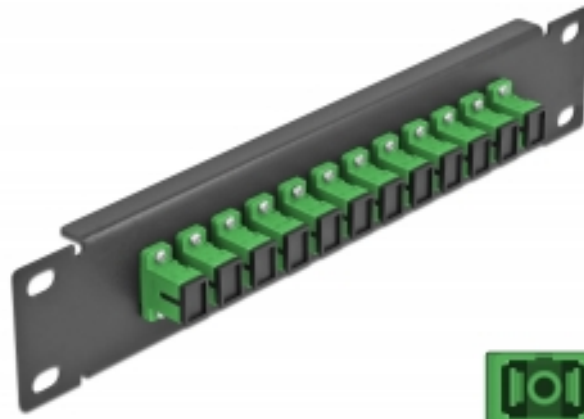

Delock Πίνακας Διασυνδέσεων Οπτικής Ίνας 10" 12 Θύρες Απλού SC Simplex 1U μαύρο

Περιγραφή

Αυτός ο πίνακας διασυνδέσεων της Delock είναι εξοπλισμένος με δώδεκα Απλούς ζεύκτες οπτικής ίνας SC Simplex και είναι κατάλληλος για εγκατάσταση σε σύστημα δικτύου 10". Με τους Απλούς ζεύκτες SC Simplex, οι αρσενικοί σύνδεσμοι οπτικής ίνας μπορούν εύκολα να συνδεθούν ο ένας στον άλλο.

Χαρακτηριστικά

- Συνδετήρας:
 - 12 x SC Simplex θηλυκό >
 - 12 x SC Simplex θηλυκό
- Μονότροπο καλώδιο
- Κεραμικός σύνδεσμος
- Με κάλυμμα για τη σκόνη
- Χρώμα: πράσινο
- Για τοποθέτηση σε θάλαμο δικτύου 10", 1U
- 12 θύρες με Απλούς ζεύκτες SC
- Υλικό περιβλήματος: μεταλλική
- Περίβλημα Χρώμα: μαύρο
- Διαστάσεις (ΜxΠxΥ): περ. 254 x 44 x 10 mm

Περιεχόμενα συσκευασίας

- Πίνακας συνδέσεων οπτικής ίνας 10"

Αρ. προϊόντος 66761

EAN: 4043619667611

Χώρα προέλευσης: China

Συσκευασία: Συσκευασία

Εικόνες

Interface	
Συνδετήρας 1:	12 x SC Simplex θηλυκό
Συνδετήρας 2:	12 x SC Simplex θηλυκό
Physical characteristics	
Περίβλημα Χρώμα:	μαύρο
Υλικό περιβλήματος:	μέταλλο
Μήκος:	254 mm
Width:	44 mm
Height:	10 mm
Χρώμα:	πράσινο