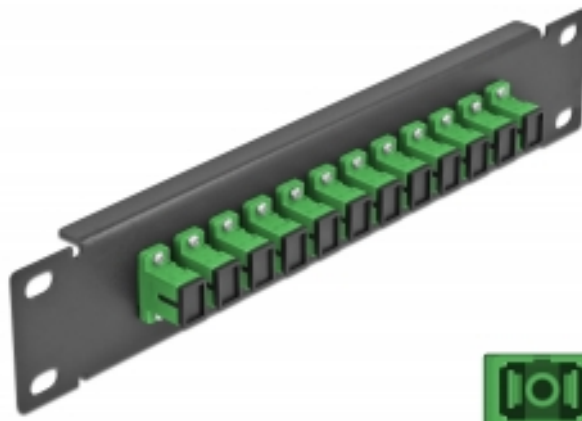

Delock Pannello patch da 10" in fibra ottica a 12 porte per SC Simplex verde 1U nero

Descrizione

Questo patch panel Delock è dotato di dodici accoppiatori SC Simplex in fibra ottica ed è adatto all'installazione in un armadio di rete da 10". Con gli accoppiatori SC Simplex, i connettori maschi in fibra ottica possono essere facilmente collegati tra loro.

Specifiche

- Connettori:
 - 12 x SC Simplex femmina >
 - 12 x SC Simplex femmina
- Per fibra singlemode
- Manicotto in ceramica
- Con coperchio antipolvere
- Colore: verde
- Per il montaggio in un armadio di rete da 10", 1U
- 12 porte con accoppiatori SC Simplex
- Materiale custodia: metallo
- Custodia colore: nero
- Dimensioni (LxPxA): ca. 254 x 44 x 10 mm

Articolo n. 66761

EAN: 4043619667611

Paese di origine: China

Pacchetto: Box

Contenuto della confezione

- Pannello patch in fibra ottica da 10"

Immagini

Interface	
Connettore 1:	12 x SC Simplex femmina
Connettore 2:	12 x SC Simplex femmina
Physical characteristics	
Custodia colore:	nero
Materiale custodia:	metallo
Lunghezza:	254 mm
Width:	44 mm
Height:	10 mm
Colour:	verde