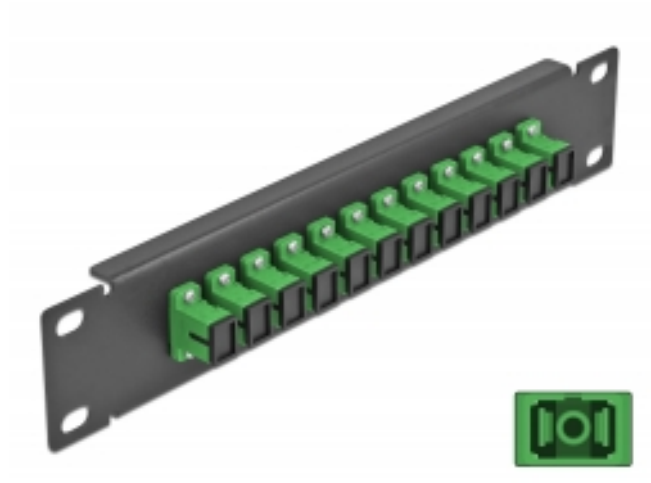

Delock 10" fiberoptisk patchpanel 12 portar SC-simplex grön 1U svart

Beskrivning

Patchpanel från Delock som är utrustad med tolv SC-simplex fiberoptiska kontakter och passar för installation i 10"-nätverkskabinett. Med SC Duplex-kontakterna kan fiberoptiska haneanslutningar enkelt anslutas till varandra.

Specifikationer

- Anslutning:
12 x SC Simplex hona >
12 x SC Simplex hona
- För singlemodfiber
- Keramisk hylsa
- Med dammskydd
- Färg: grön
- För montering i 10" nätverkskabinett, 1U
- 12 portar med SC Simplex-kopplingar
- Höljets material: metall
- Hölje färg: svart
- Mått (LxBxH): ca 254 x 44 x 10 mm

Artikelnummer 66761

EAN: 4043619667611

Ursprungsland: China

Paket: Låda

Paketets innehåll

- 10" fiberoptisk patchpanel

Bilder

Interface

Kontakt 1: 12 x SC Simplex hona

Kontakt 2: 12 x SC Simplex hona

Physical characteristics

Hölje färg: svart

Höljets material: metall

Längd: 254 mm

Width: 44 mm

Height: 10 mm