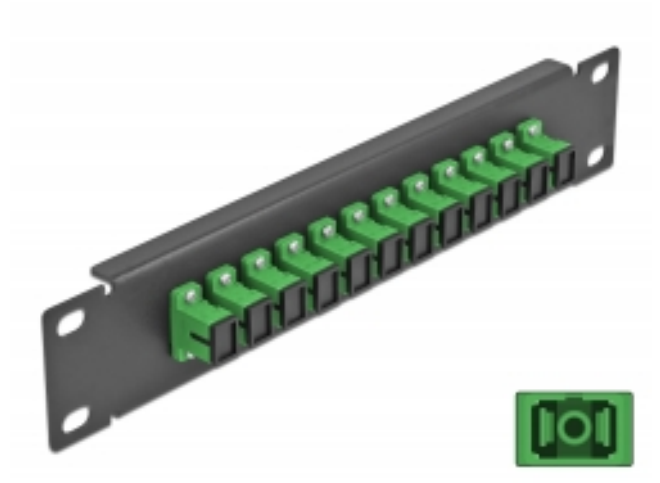

Delock 10" üvegszálás patch panel 12 portos SC Simplex zöld 1U fekete

Leírás

Ez a Delock patch panel felszerelt 12 SC Simplex üvegszálás kapcsolóval és beszerelhető egy 10" hálózati kabinetbe. Az SC Simplex kapcsolókkal, az üvegszálás apa csatlakozók könnyen egymáshoz köthetők.

Műszaki adatok

- Csatlakozó:
 - 12 x SC Simplex hüvely >
 - 12 x SC Simplex hüvely
- Több egyszeres képes szálhoz
- Kerámia borítás
- Por elleni védelem
- Szín: zöld
- 10" hálózati szekrényekhez, 1U
- 12 port SC Simplex kapcsolókkal
- Burkolat anyaga: fém
- Borítás szín: fekete
- Méretek (HxSzxM): kb. 254 x 44 x 10 mm

Tételszám 66761

EAN: 4043619667611

Származási hely: China

Csomag: Doboz

A csomag tartalma

- 10" optikai szálás patch panel

Képek

Interface	
Csatlakozó 1:	12 x SC Simplex hüvely
Csatlakozó 2:	12 x SC Simplex hüvely
Physical characteristics	
Borítás szín:	fekete
Burkolat anyaga:	fém
Hosszúság:	254 mm
Width:	44 mm
Height:	10 mm
Szín:	zöld