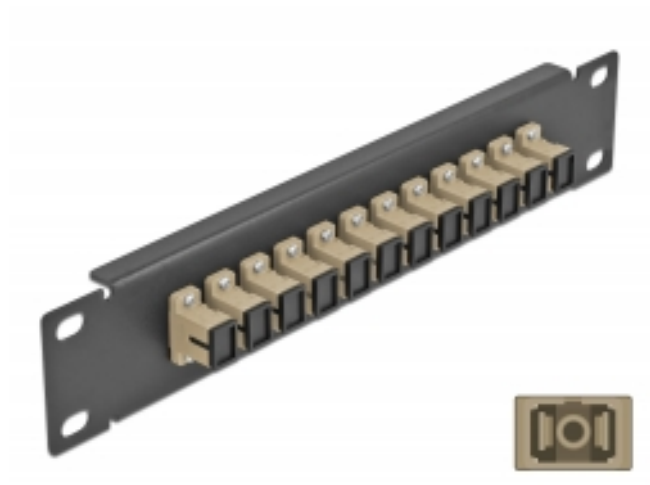

Delock 10" patch panel pro optická vlákna, 12 portů, SC Simplex, šedá, 1U, černý

Popis

Tento spojovací panel značky Delock je vybaven dvanácti optickovláknovými spojkami SC Simplex je vhodný k instalaci do 10" síťové skříně. Se spojkami SC Duplex lze snadno navzájem propojit dva zástrčkové konektory optickovláknových kabelů.

Specifikace

- Konektor:
12 x SC Simplex samice >
12 x SC Simplex samice
- Pro Multimód optiku OM1 / OM2
- Keramická objímka
- S prachovou záslepkou
- Barva: šedá
- K montáži do síťové skříně rozměru 10", 1U
- 12 portů se spojkami SC Simplex
- Materiál pouzdra: kovová
- Pouzdro barva: černá
- Rozměry (DxŠxV): cca. 254 x 44 x 10 mm

Číslo produktu 66762

EAN: 4043619667628

Země původu: China

Balení: Box

Obsah balení

- 10" optický patch panel

Příslušenství

Interface

Konektor 1: 12 x SC Simplex samice

Konektor 2: 12 x SC Simplex samice

Physical characteristics

Pouzdro barva: černá

Materiál pouzdra: kov

Délka: 254 mm

Width: 44 mm

Height: 10 mm