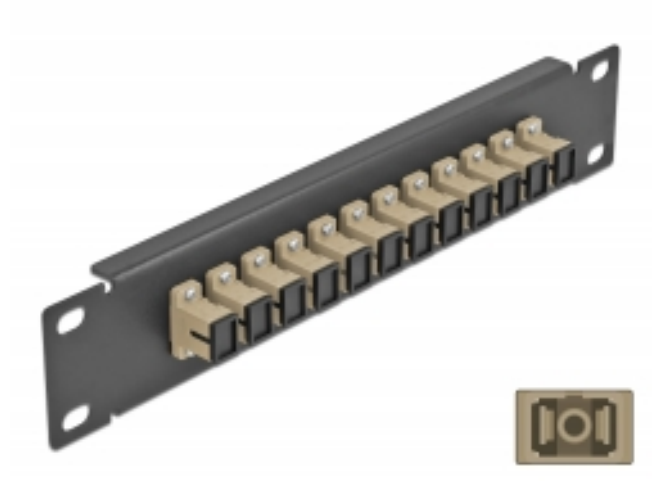

Delock 10" LWL Patchpanel 12 Port SC Simplex beige 1 HE schwarz

Kurzbeschreibung

Dieses Patchpanel von Delock ist mit zwölf SC Simplex Kupplungen ausgestattet und eignet sich für den Einbau in einen 10" Netzwerkschrank. Mit den SC Simplex Kupplungen können LWL Stecker einfach miteinander verbunden werden.

Spezifikation

- Anschlüsse:
 - 12 x SC Simplex Buchse >
 - 12 x SC Simplex Buchse
- Für Multimode Faser OM1 / OM2
- Keramikhülse
- Mit Staubschutzabdeckung
- Farbe: beige
- Zur Montage in 10" Netzwerkschrank, 1 HE
- 12 Ports mit SC Simplex Kupplungen
- Gehäusematerial: Metall
- Gehäusefarbe: schwarz
- Maße (LxBxH): ca. 254 x 44 x 10 mm

Artikel-Nr. 66762

EAN: 4043619667628

Ursprungsland: China

Verpackung: Box

Packungsinhalt

- 10" LWL Patchpanel

Abbildungen

Schnittstelle	
Anschluss 1:	12 x SC Simplex Buchse
Anschluss 2:	12 x SC Simplex Buchse
Physikalische Eigenschaften	
Gehäusefarbe:	schwarz
Gehäusematerial:	Metall
Länge:	254 mm
Breite:	44 mm
Höhe:	10 mm
Farbe:	beige