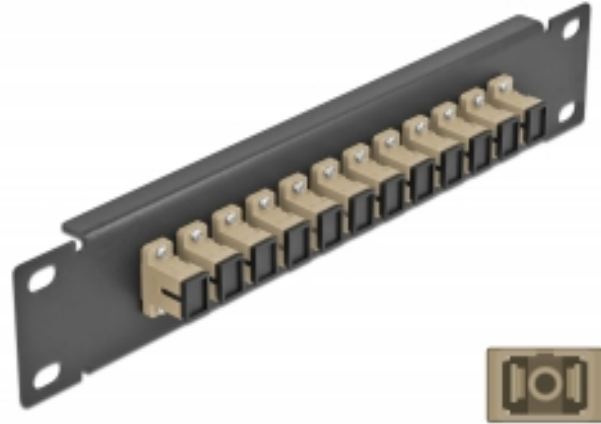

Delock Panel de conexión de fibra óptica de 10" de 12 puertos SC Simplex beis 1U negro

Descripción

Este panel de conexión de Delock está equipado con doce acopladores de fibra óptica SC Simplex y es adecuado para su instalación en un gabinete de red de 10". Con los acopladores SC Simplex, pueden enlazarse los conectores macho de fibra óptica fácilmente entre sí.

Especificación técnica

- Conectores:
 - 12 x SC Simplex hembra >
 - 12 x SC Simplex hembra
- Para fibra multimodo OM1 / OM2
- Manga de cerámica
- Con tapa para el polvo
- Color: beis
- Para montaje en gabinete de red de 10", 1U
- 12 puertos con acopladores SC Simplex
- Material de la carcasa: metal
- Carcasa color: negro
- Dimensiones (LxANxAL): aprox. 254 x 44 x 10 mm

Número de elemento 66762

EAN: 4043619667628

Pais de origen: China

Paquete: Box

Contenido del paquete

- Panel de conexión de fibra óptica de 10"

Image

Interface	
Conector 1:	12 x SC Simplex hembra
Conector 2 :	12 x SC Simplex hembra
Physical characteristics	
Carcasa color:	negro
Material de la carcasa:	metal
Longitud:	254 mm
Width:	44 mm
Height:	10 mm
Color:	beis