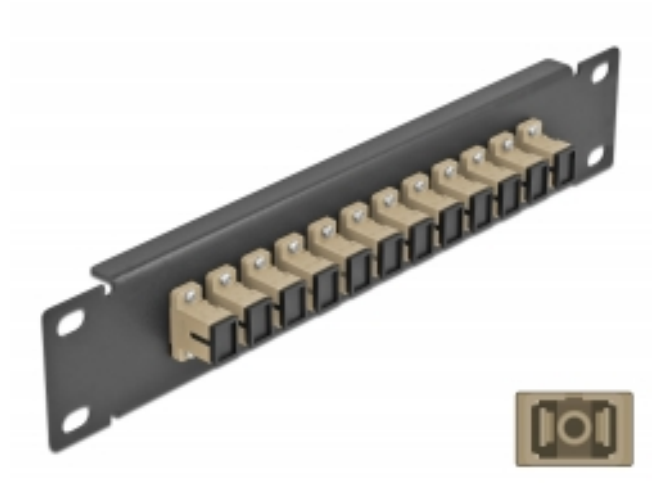

# Delock Panneau 10" de distribution de fibre optique, 12 ports SC Simplex beige, 1 unité, noir

## Description

Ce panneau de distribution de Delock est équipé de douze coupleurs de fibre optique SC Simplex, et il est convenable pour l'installation dans une armoire de réseau de 10". Avec les coupleurs SC Simplex, les connecteurs mâles de fibre optique peuvent être facilement branchés les uns aux autres.

## Spécifications techniques

- Connecteurs :  
12 x SC Simplex femelle >  
12 x SC Simplex femelle
- Pour fibre multi-mode OM1 / OM2
- Manchon en céramique
- Avec couvercle anti-poussière
- Couleur : beige
- Pour le montage d'une cabine de réseau 10", 1U
- 12 ports avec coupleurs SC Simplex
- Matériau du boîtier : métal
- Boîtier couleur: noir
- Dimensions (LxlxH) : env. 254 x 44 x 10 mm

## Image

Interface	
Connecteur 1:	12 x SC Simplex femelle
Connecteur 2:	12 x SC Simplex femelle
Physical characteristics	
Boitier couleur:	noir
Matériau du boîtier :	métal
Longueur:	254 mm
Width:	44 mm
Height:	10 mm
Couleur:	beige