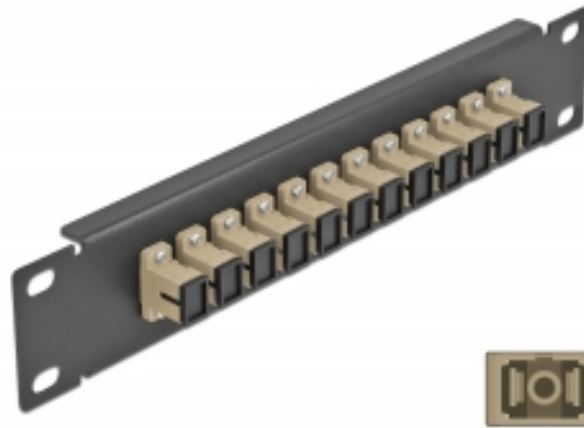

# Delock Πίνακας Διασυνδέσεων Οπτικής Ίνας 10" 12 Θύρες Απλού SC Simplex 1U μαύρο

## Περιγραφή

Αυτός ο πίνακας διασυνδέσεων της Delock είναι εξοπλισμένος με δώδεκα Απλούς ζεύκτες οπτικής ίνας SC Simplex και είναι κατάλληλος για εγκατάσταση σε σύστημα δικτύου 10". Με τους Απλούς ζεύκτες SC Simplex, οι αρσενικοί σύνδεσμοι οπτικής ίνας μπορούν εύκολα να συνδεθούν ο ένας στον άλλο.

## Χαρακτηριστικά

- Συνδετήρας:
  - 12 x SC Simplex θηλυκό >
  - 12 x SC Simplex θηλυκό
- Για πολυτροπική ίνα OM1 / OM2
- Κεραμικός σύνδεσμος
- Με κάλυμμα για τη σκόνη
- Χρώμα: μπεζ
- Για τοποθέτηση σε θάλαμο δικτύου 10", 1U
- 12 θύρες με Απλούς ζεύκτες SC
- Υλικό περιβλήματος: μεταλλική
- Περίβλημα Χρώμα: μαύρο
- Διαστάσεις (ΜxΠxΥ): περ. 254 x 44 x 10 mm

## Εικόνες

Interface	
Συνδετήρας 1:	12 x SC Simplex θηλυκό
Συνδετήρας 2:	12 x SC Simplex θηλυκό
Physical characteristics	
Περίβλημα Χρώμα:	μαύρο
Υλικό περιβλήματος:	μέταλλο
Μήκος:	254 mm
Width:	44 mm
Height:	10 mm
Χρώμα:	μπεζ