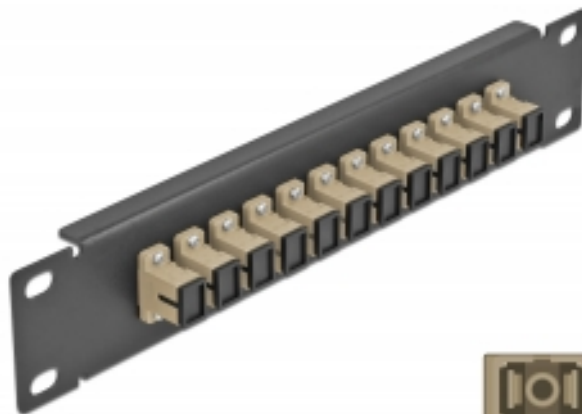

Delock Pannello patch da 10" in fibra ottica a 12 porte per SC Simplex beige 1U nero

Descrizione

Questo patch panel Delock è dotato di dodici accoppiatori SC Simplex in fibra ottica ed è adatto all'installazione in un armadio di rete da 10". Con gli accoppiatori SC Simplex, i connettori maschi in fibra ottica possono essere facilmente collegati tra loro.

Specifiche

- Connettori:
 - 12 x SC Simplex femmina >
 - 12 x SC Simplex femmina
- Per fibra a più modalità OM1 / OM2
- Manicotto in ceramica
- Con coperchio antipolvere
- Colore: beige
- Per il montaggio in un armadio di rete da 10", 1U
- 12 porte con accoppiatori SC Simplex
- Materiale custodia: metallo
- Custodia colore: nero
- Dimensioni (LxPxA): ca. 254 x 44 x 10 mm

Articolo n. 66762

EAN: 4043619667628

Paese di origine: China

Pacchetto: Box

Contenuto della confezione

- Pannello patch in fibra ottica da 10"

Immagini

Interface	
Connettore 1:	12 x SC Simplex femmina
Connettore 2:	12 x SC Simplex femmina
Physical characteristics	
Custodia colore:	nero
Materiale custodia:	metallo
Lunghezza:	254 mm
Width:	44 mm
Height:	10 mm
Colour:	beige